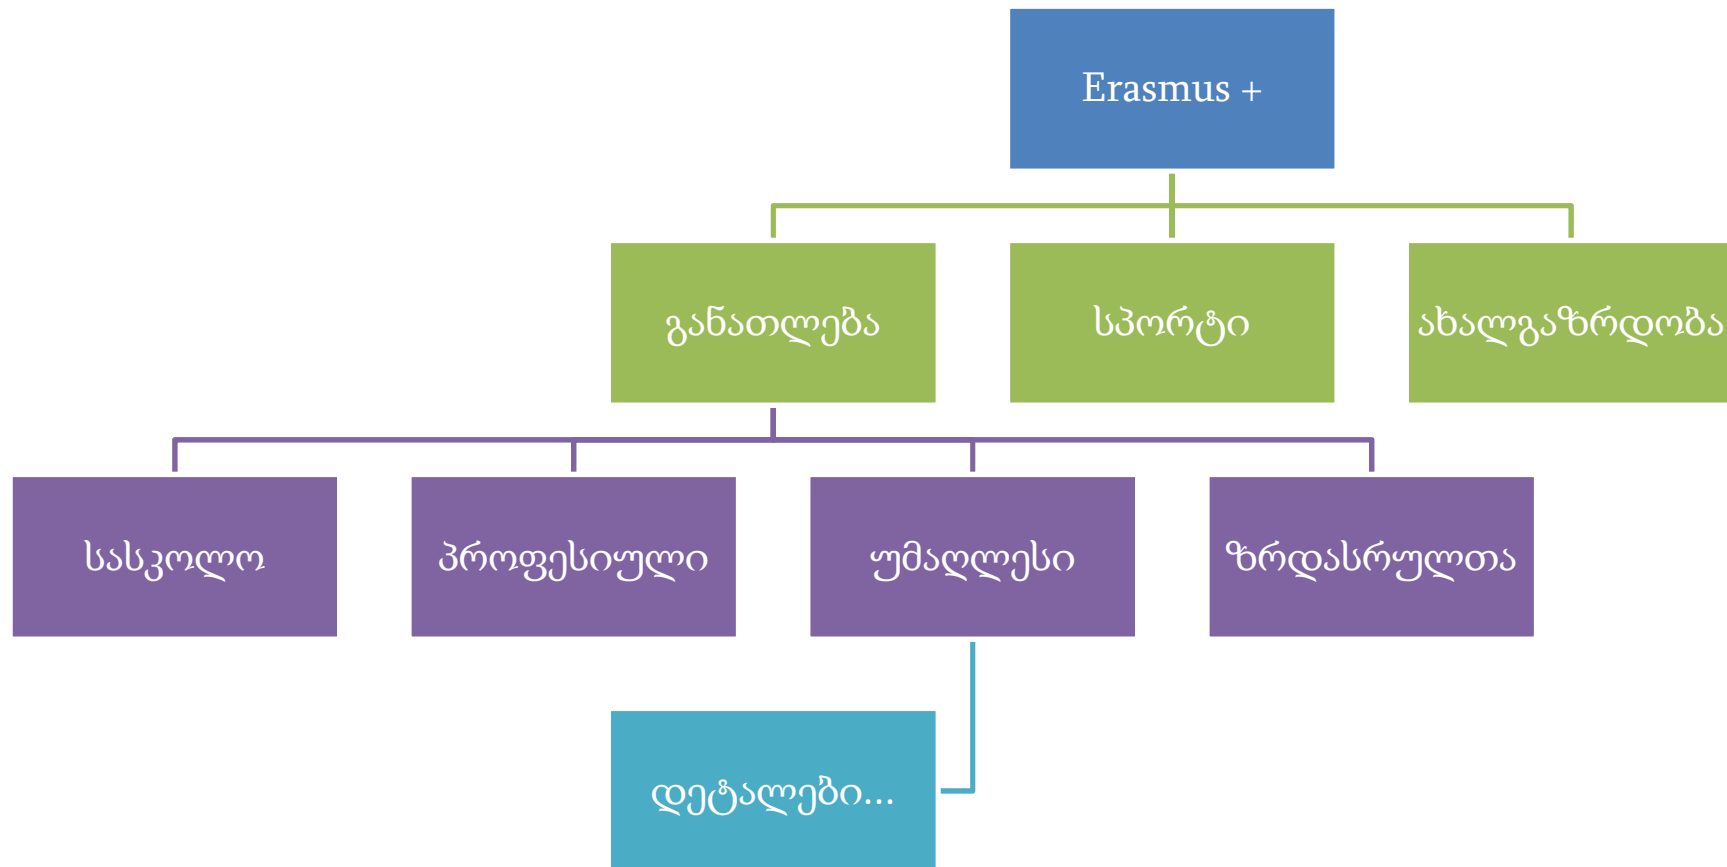

Erasmus+

დეტალები...

Erasmus +

უმადლესი განათლება

Learning mobility for individuals

Credit mobility
(ex -EM Action 2)

Joint Master Degrees
(ex-EM Action 1)

Cooperation between HEIs
Capacity-building actions
(ex-Tempus)

ინფორმაცია მონაწილეობის შესახებ

-
- პარტნიორი ქვეყნები - მათ შორის საქართველო (აღმოსავლეთ პარტნიორობის რეგიონი)
 - პროგრამის ქვეყნები - ევროკავშირის წევრი 28 ქვეყანა + ნორვეგია, ისლანდია, ლიხტენშტეინი, მაკედონია, თურქეთი (შვეიცარია - არა)